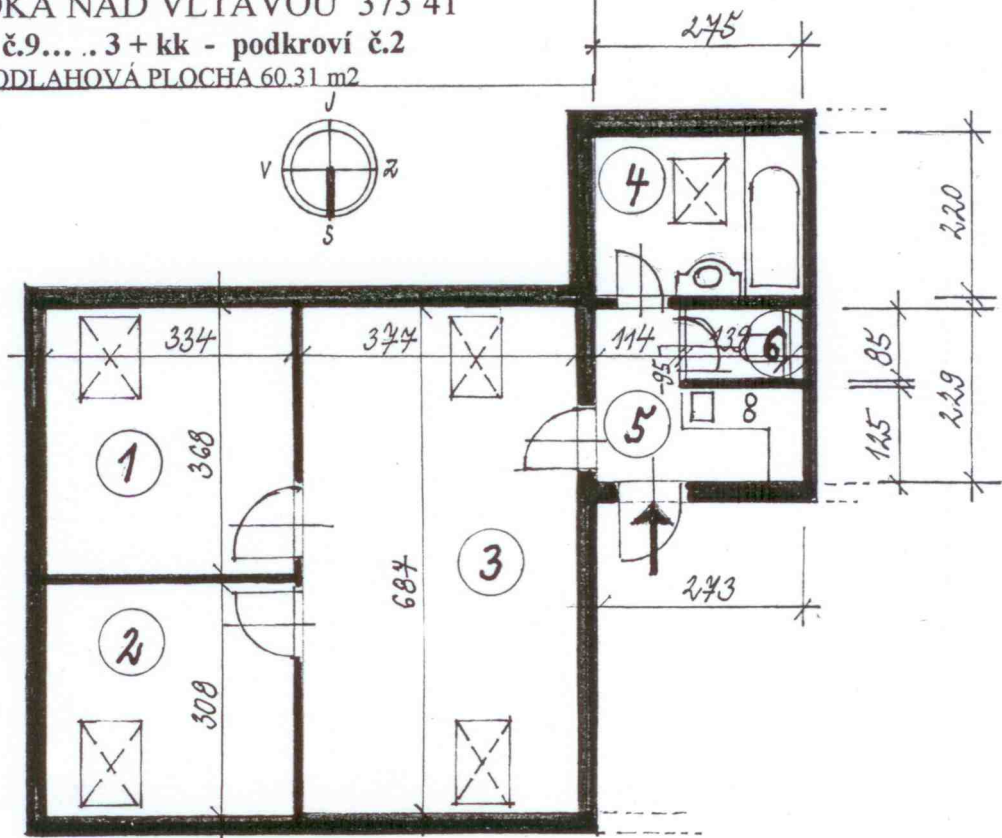

BYTOVÝ DŮM – MASARYKOVA 972

HLUBOKÁ NAD VLTAVOU 373 41

BYT č.9... .. 3 + kk - podkroví č.2

PODLAHOVÁ PLOCHA 60,31 m²

LEGENDA : byt č. 9

	Název	m ²
1.	Pokoj	12,29
2.	Pokoj	10,29
3.	Pokoj	25,90
4.	Koupelna	6,05
5.	Kuchyňský kout	4,60
6.	WC	1,18

Specifikace č. 9

- podlahová plocha 60,31 m²
- 3 + kk
- koupelna + WC