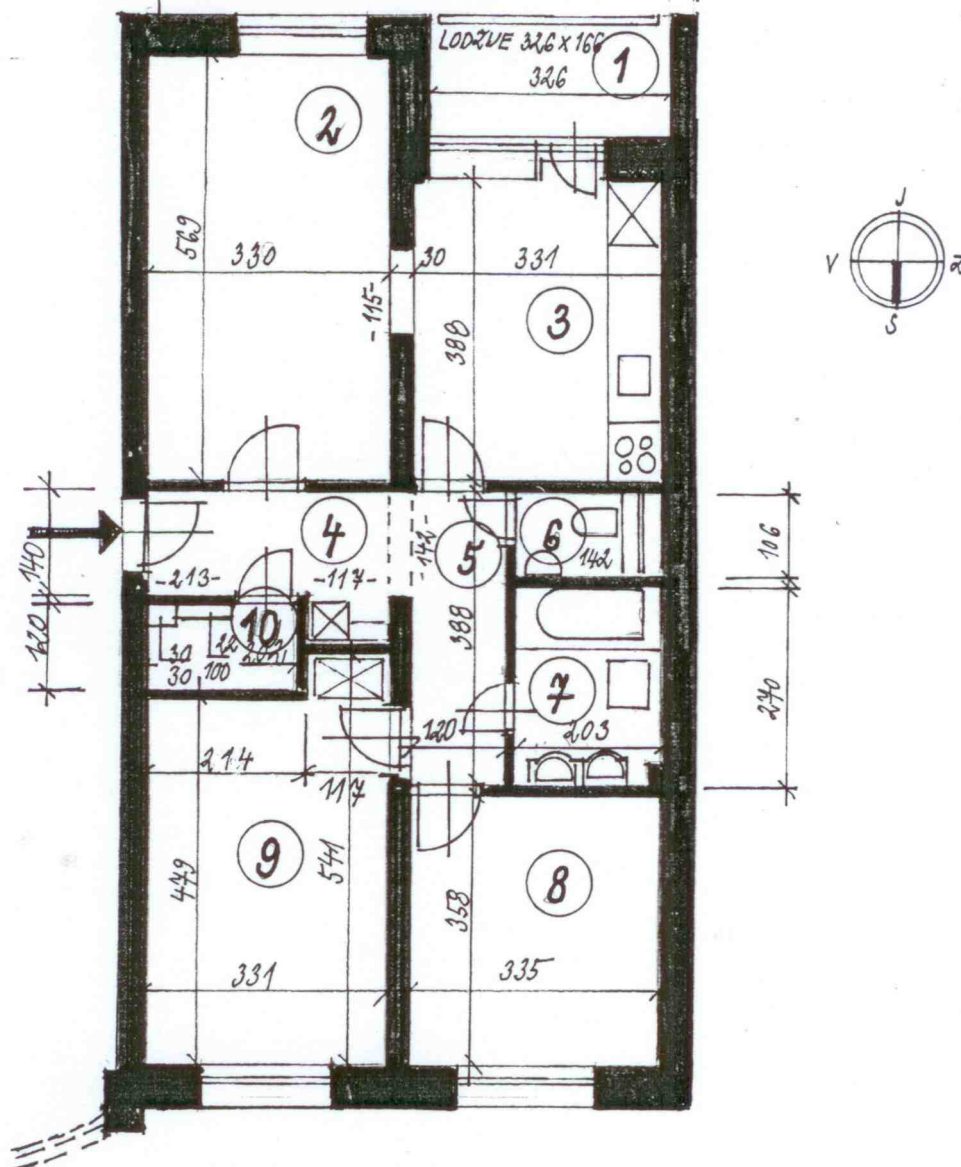

BYTOVÝ DŮM – MASARYKOVA 972

HLUBOKÁ NAD VLTAVOU 373 41

BYT č.6..... 3 + 1 - 2. np.

PODLAHOVÁ PLOCHA 79,91 m²

LEGENDA : byt.č.6 – 2.np.

Název	m ²	název	m ²
1. Lodžie	5,41	6. WC	1,50
2. Pokoj	18,78	7. Koupelna	5,48
3. Kuchyně+jk	12,84	8. Pokoj	11,99
4. Chodba	4,62	9. Pokoj	17,90
5. Chodba	4,65	10. Šatna	2,15

Specifikace č. 6

- celková plocha 85,32 m²
- podlahová plocha 79,91
- lodžie 5,41
- 3 + 1
- koupelna + WC
- lodžie